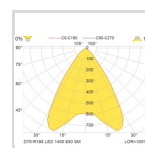

Teknisk data

IP klasse	55
Minimum omgivelsestemperatur (°C)	
Maksimal omgivelsestemperatur (Ta=°C)	

Armaturhus

Materiale
Farge

Lystekniske data

Lyskilde	
Fargegjengivelse og fargetemperatur	
Lumen Ut	
MacAdam step	
Lumen/Watt	
Medianlevetid (EN 62717) Ta25	10
Lystilbakegang (LLMF) etter 50000h Ta25	
Medianlevetid (EN 62717) L90 Ta25 (h)