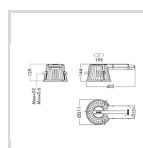

Teknisk data

IP klasse	55
Minimum omgivelsestemperatur (°C)	
Maksimal omgivelsestemperatur (Ta=°C)	

Armaturhus

Materiale
Farge

Lystekniske data

Lyskilde	
Fargegjengivelse og fargetemperatur	
Lumen Ut	
MacAdam step	
Lumen/Watt	
Medianlevetid (EN 62717) Ta25	10
Lystilbakegang (LLMF) etter 50000h Ta25	
Medianlevetid (EN 62717) L90 Ta25 (h)